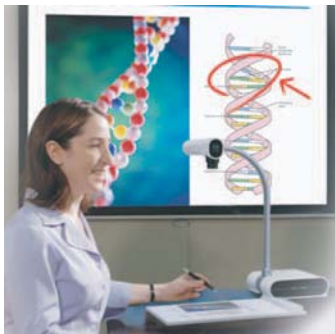

Cámara de Documentos

TT-02RX

La cámara de documento TT-02RX es la nueva solución de cámara de documentos para el aula. Esta versión posee un control remoto con el cual controlar las funciones principales del dispositivo.

Permite capturar imágenes nítidas y detalladas. Con la mejorada velocidad de 30 fps, la TT-RX permite capturar en forma más natural los movimientos del objeto

que se esté observando. Integra además iluminación a través de LED, que da una mejor imagen.

La base móvil permite desplazarse dentro de la sala de clases, realizar anotaciones, presentarla a todos los estudiantes y en combinación con la Pizarra Interactiva registrar la actividad realizada.

Las investigaciones muestran que la información en forma visual es más estimulante, de fácil comprensión y retención para los estudiantes.

Las actividades del área científica y matemáticas serán reforzadas con el uso de la TT-02RX logrando resultados positivos en el aprendizaje de los alumnos.

FICHA TÉCNICA

Características

- Zoom óptico de 5.2X
- Zoom digital 8,0 X
- 41.6x zoom total
- Manú en pantalla
- Video 30 fps
- Función de enfoque automático
- Conexión USB 2.0
- SD Memory Card-Ready
- Base removible
- RGB: XGA (1024 x 768 @60 Hz)
- Video: Compuesto
- Iluminación: White LED